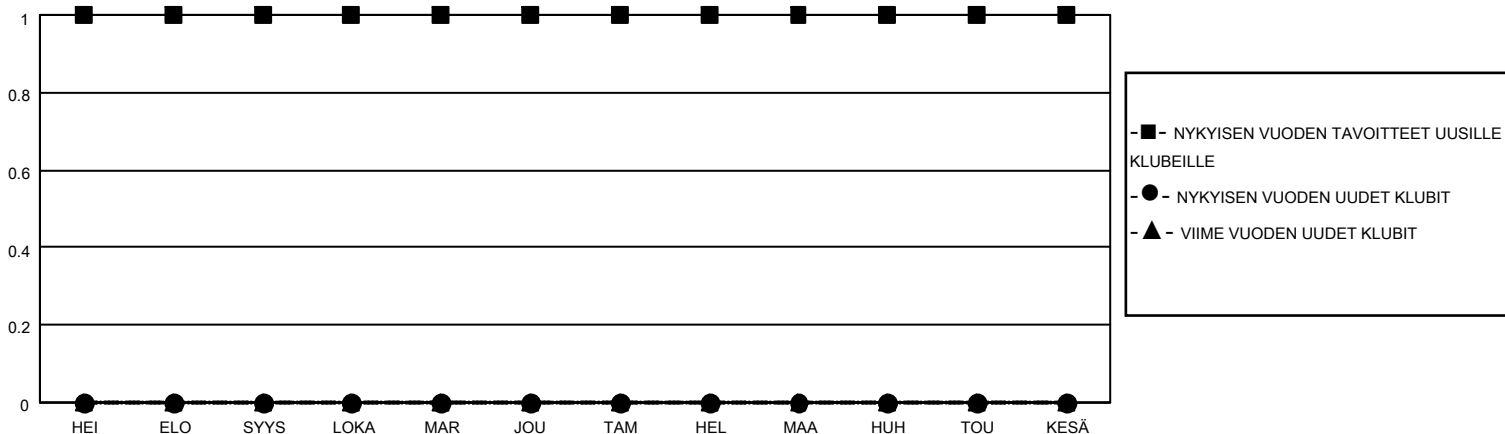

MONTHLY MEMBERSHIP PROGRESS REPORT

SIJAINTI FINLAND

District 107 A

Results as of: 9/30/2022

| Klubit | | | | jäsentä | | | |
|--------------------|----------------------|--------------|------------------|--------------------|--------------------------|-----------------------|---|
| TULOKSET 2022-2023 | | | | TULOKSET 2022-2023 | | | |
| NELJÄNNES | UUDEN KLUBIN TAVOITE | UUDET KLUBIT | LOPETETUT KLUBIT | NELJÄNNES | JÄSENKASVUN NETTOTAVOITE | TOTEUTUNUT JÄSENKASVU | POISTETUT JÄSENET (mukaan lukien siirrot) |
| HEI/ELO/SYYS | 1 | 0 | 1 | HEI/ELO/SYYS | 20 | 11 | 47 |
| LOKA/MAR/JOU | 0 | 0 | 0 | LOKA/MAR/JOU | 10 | 0 | 0 |
| TAM/HEL/MAA | 0 | 0 | 0 | TAM/HEL/MAA | 10 | 0 | 0 |
| HUH/TOU/KESÄ | 0 | 0 | 0 | HUH/TOU/KESÄ | 10 | 0 | 0 |

TAVOITTEET JA UUDET KLUBIT, KUMULATIIVINEN

TAVOITTEET JA JÄSENET, KUMULATIIVINEN

LAKKAUTETUT KLUBIT: 1

ERONNEET JÄSENET

| | |
|-------------------|-----------|
| KUOLLUT | 8 |
| KLUBI LAKKAUTETTU | 0 |
| MUU | 39 |
| YHTEENSÄ | 47 |