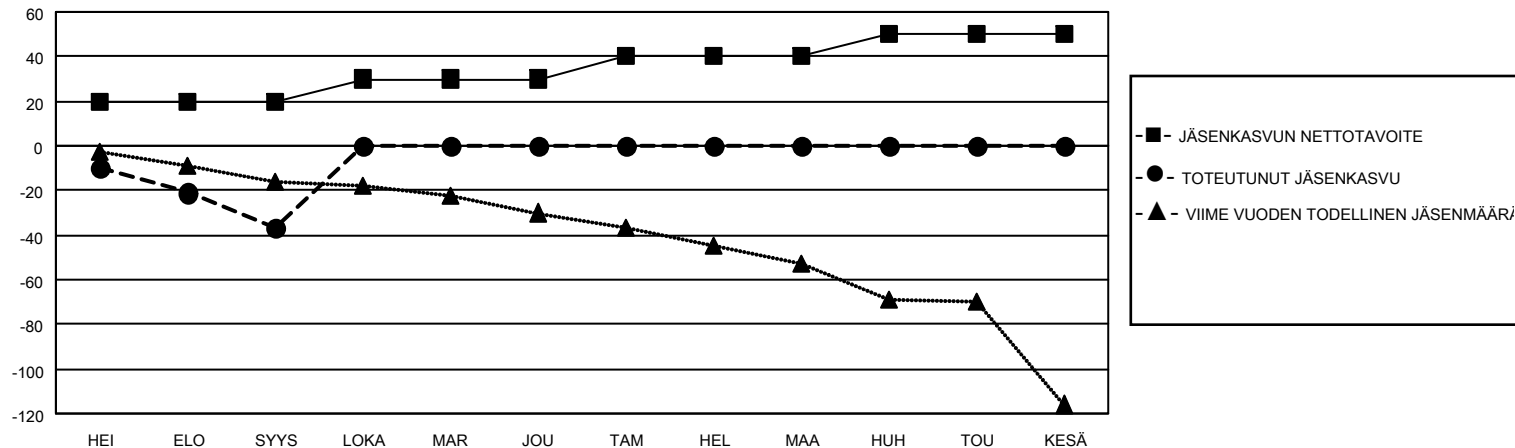

MONTHLY MEMBERSHIP PROGRESS REPORT

SIJAINTI FINLAND

District 107 A

Results as of: 9/30/2022

| Klubit | | | | jäsentä | | | |
|--------------------|----------------------|--------------|------------------|--------------------|--------------------------|-----------------------|---|
| TULOKSET 2022-2023 | | | | TULOKSET 2022-2023 | | | |
| NELJÄNNES | UUDEN KLUBIN TAVOITE | UUDET KLUBIT | LOPETETUT KLUBIT | NELJÄNNES | JÄSENKASVUN NETTOTAVOITE | TOTEUTUNUT JÄSENKASVU | POISTETUT JÄSENET (mukaan lukien siirrot) |
| HEI/ELO/SYYS | 1 | 0 | 1 | HEI/ELO/SYYS | 20 | 11 | 47 |
| LOKA/MAR/JOU | 0 | 0 | 0 | LOKA/MAR/JOU | 10 | 0 | 0 |
| TAM/HEL/MAA | 0 | 0 | 0 | TAM/HEL/MAA | 10 | 0 | 0 |
| HUH/TOU/KESÄ | 0 | 0 | 0 | HUH/TOU/KESÄ | 10 | 0 | 0 |

TAVOITTEET JA UUDET KLUBIT, KUMULATIIVINEN

TAVOITTEET JA JÄSENET, KUMULATIIVINEN

LAKKAUTETUT KLUBIT: 1

ERONNEET JÄSENET

| | |
|-------------------|-----------|
| KUOLLUT | 8 |
| KLUBI LAKKAUTETTU | 0 |
| MUU | 39 |
| YHTEENSÄ | 47 |